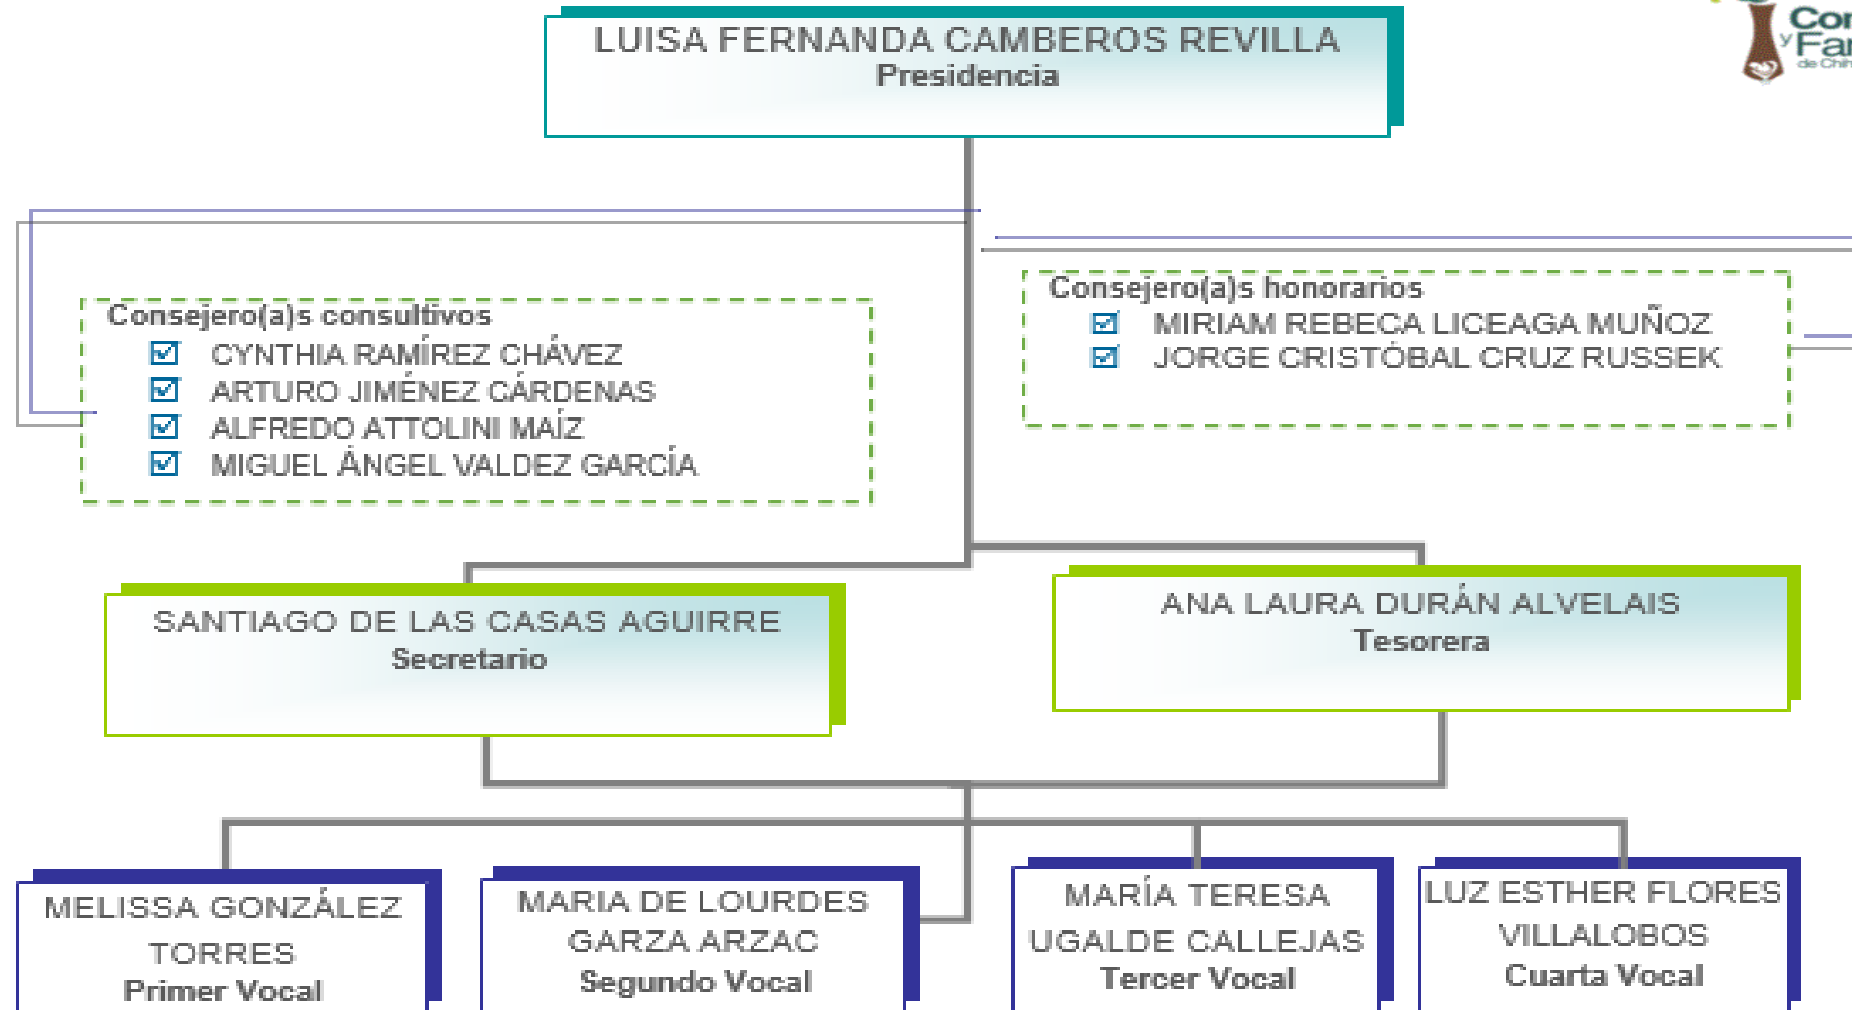

# ESTRUCTURA ORGÁNICA DEL CONSEJO DIRECTIVO

Correlación 

Línea jerárquica 

La fecha de actualización de la estructura del Consejo Directivo es a partir del **25 de febrero de 2020**.